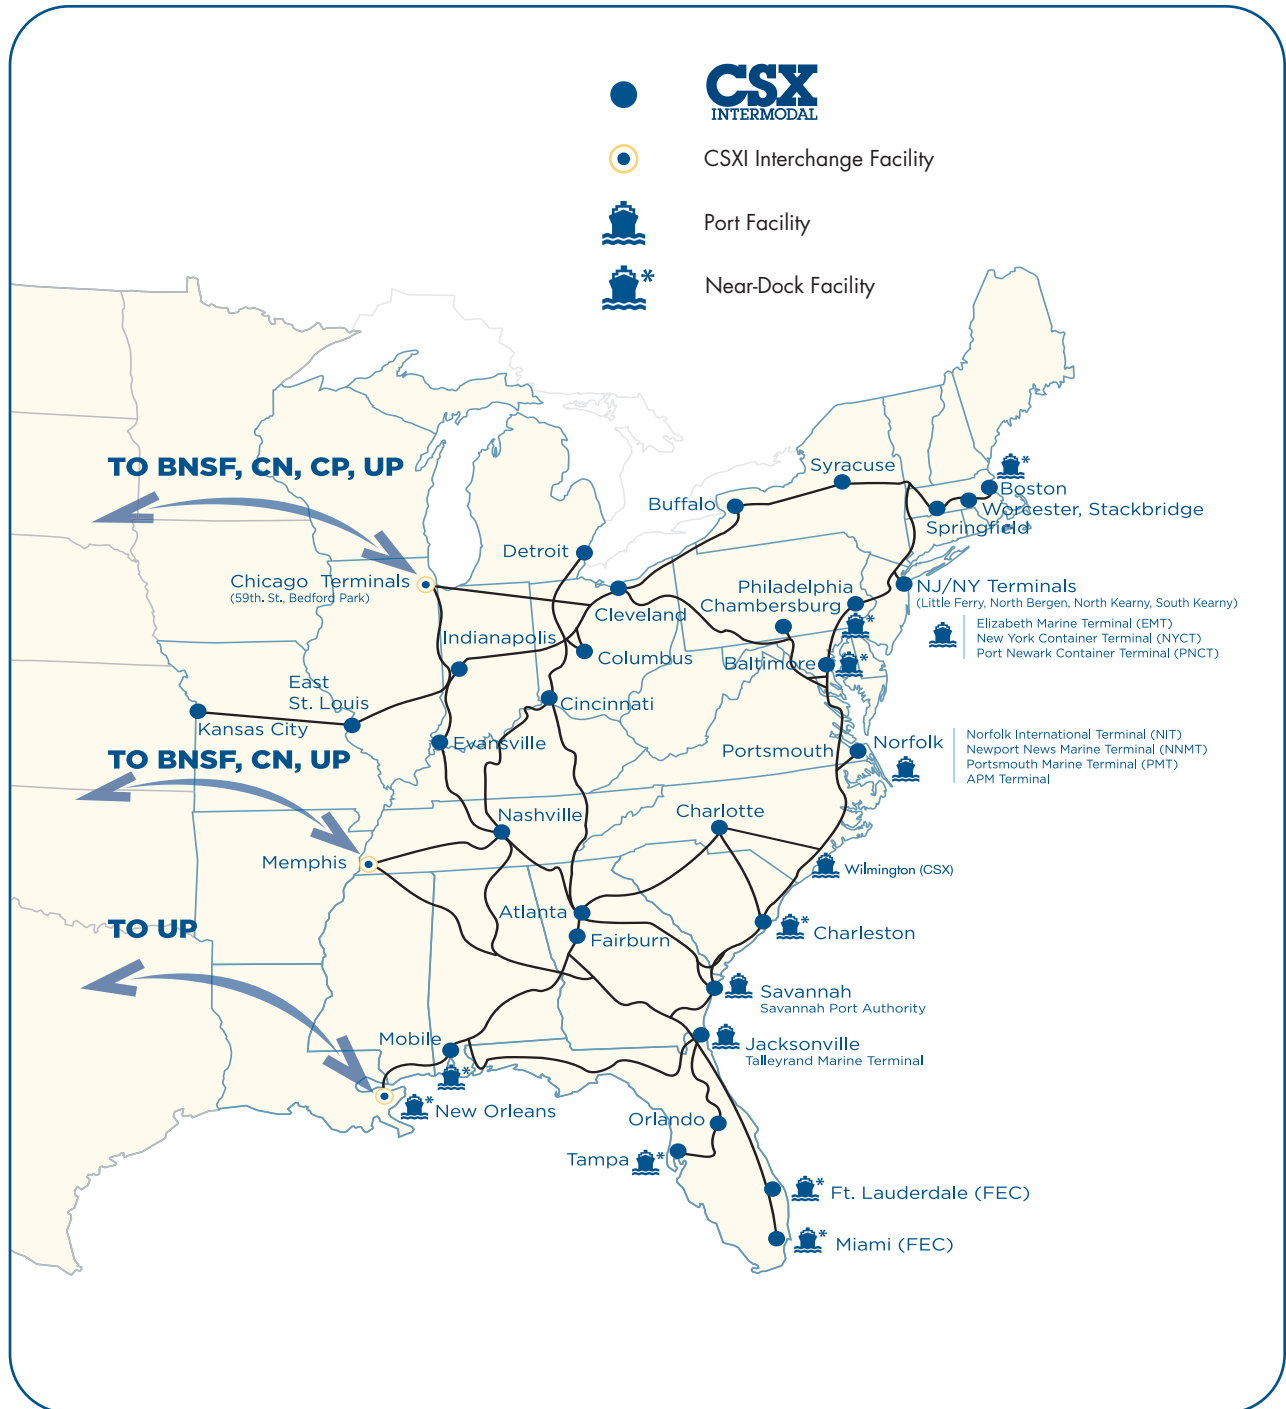

CSX Intermodal Core Network

How tomorrow moves

CSXI Terminal Contacts

Terminal	Terminal Address	Phone	Fax
Atlanta - Fairburn	6700 McLarin Road, Fairburn, GA 30213	770-306-6243	770-306-6261
Atlanta - Hulsey	173 Boulevard SE, Atlanta, GA 30312	404-350-5220	404-350-5369
Baltimore	4801 Keith Avenue, Baltimore, MD 21224	410-354-1480	410-633-0220
Boston	100 Cambridge Street, Allston, MA 01089	617-783-6454	617-783-6491
Buffalo	257 Lake Avenue, Blasdell, NY 14219	716-824-3720	716-824-3746
Chambersburg	700 Kriner Road, Chambersburg, PA 17202	717-709-7800	717-709-7820
Charleston	4201 Meeting Street, N. Charleston, SC 29405	843-745-5340	843-745-5346
Charlotte	5430 Hovis Road, Charlotte, NC 28208	704-392-3102	704-393-9348
Chicago - 59th Street	2101 W. 59th Street, Chicago, IL 60636	773-358-4405	773-358-4421
Chicago - Bedford Park	7000 West 71st Street, Bedford Park, IL 60638	708-563-1900	708-563-5116
Cincinnati	2149 Western Ave., Cincinnati, OH 45238	513-369-5291	513-369-5490
Cleveland	601 E. 152nd Street, Cleveland, OH 44110	216-268-7087	216-268-7071
Columbus	2351 West Belt Drive, Columbus, OH 43228	614-850-1710	614-850-1719
Detroit	6750 Dix Avenue, Detroit, MI 48209	313-842-2191	313-842-3155
East St. Louis	3900 Rose Lake Road, East St. Louis, IL 62201	618-482-2691	618-482-2688
Evansville	2710 Dixie Flyer Road, Evansville, IN 47712	812-465-1794	812-465-1819
Ft. Lauderdale	3125 S. Andrews Ave., Ft. Lauderdale, FL 33316	800-824-2330	904-256-0550
Indianapolis	501 South County Road, Avon, IN 46123	317-838-3236	317-838-3296
Jacksonville	5902 Sportsman Club Road, Jacksonville, FL 32219	904-695-7000	904-781-2477
Kansas City	3301 E. 147th St., Kansas City, MO 64147	816-318-8844	816-318-8754
Kearny	700 Old Fish House Rd., South Kearny, NJ 07032	973-274-2400	973-274-2412
Little Ferry	2200 83rd Street, North Bergen, NJ 07047	201-313-4400	201-941-9668
Memphis	3588 Paul Lowry Road, Memphis, TN 38109	901-566-4200	901-566-4206
Miami	6875 N.W. 58th St., Miami, FL 33166	800-824-2330	904-256-0550
Mobile	End of Industrial Canal Road East, Mobile, AL 36602	251-434-1361	251-434-1486
Nashville	3086 Sidco Drive, Nashville, TN 37204	615-664-2607	615-664-2835
New Orleans	7801 Almonaster Blvd, New Orleans, LA 70126	504-244-4344	504-244-4345
North Bergen	6201 Tonnelle Ave, North Bergen, NJ 07047	201-902-1097	201-902-1002
Orlando	8850 Atlantic Avenue, Orlando, FL 32824-7944	407-850-3550	407-850-3571
Philadelphia	3400 S. Christopher Columbus Blvd., Philadelphia, PA 19148	215-218-3355	215-218-3313
Portsmouth	1 Harper Avenue, Portsmouth, VA 23707	757-393-3900	757-393-3928
Savannah	3000 Tremont Road, Savannah, GA 31405	912-201-9291	912-201-9299
Springfield	151 Days St., West Springfield, MA 01089	413-785-4324	413-785-4329
Stackbridge	53 Wiser Avenue, Worcester, MA 01604	508-752-2012	508-797-1773
Syracuse	600 Fremont Road, Syracuse, NY 13057	315-656-5709	315-656-5722
Tampa	1901 N 62nd Street, Tampa, FL 33619	813-626-5301	813-626-4470
Worcester	271 Franklin Street, Worcester, MA 01604	508-797-6363	508-797-6365